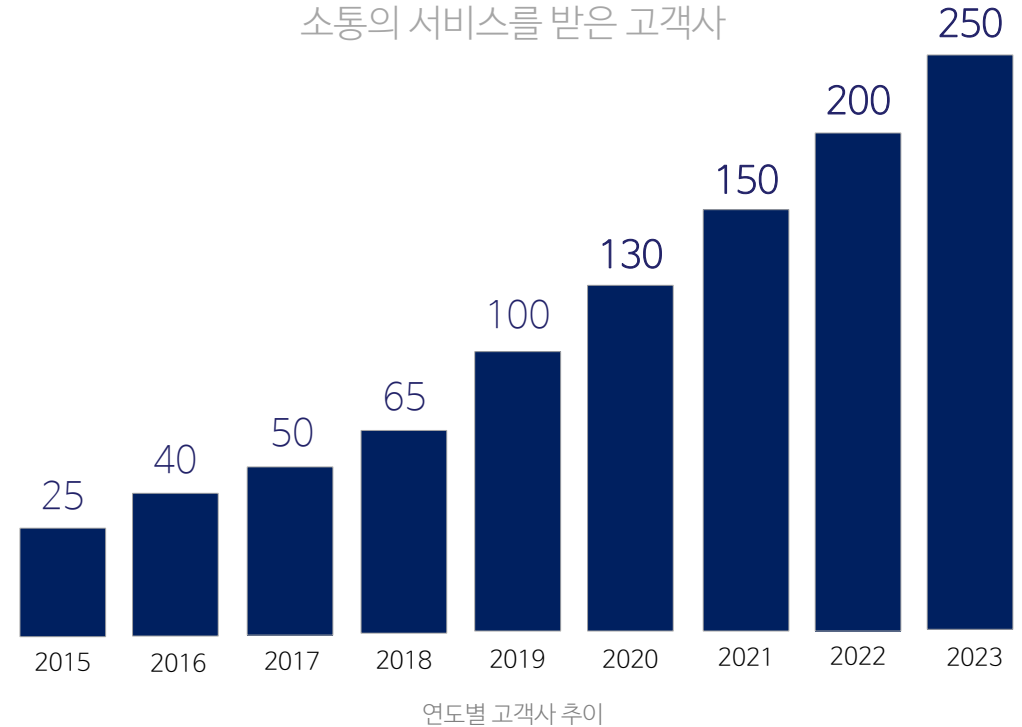

소통과 함께 진행한 누적 행사 수

2,500

소통의 서비스를 받은 고객사

(주)통역법인 소통의 서비스를 이용하는 고객사의 수는 지속적으로 성장하고 있습니다.
신뢰와 관계를 핵심가치로 여기는 소통의 언어서비스를 받는 고객 수는 점차 증가하고 있습니다.

2023. 12 기준

NAVER

 LG CNS

 현대건설